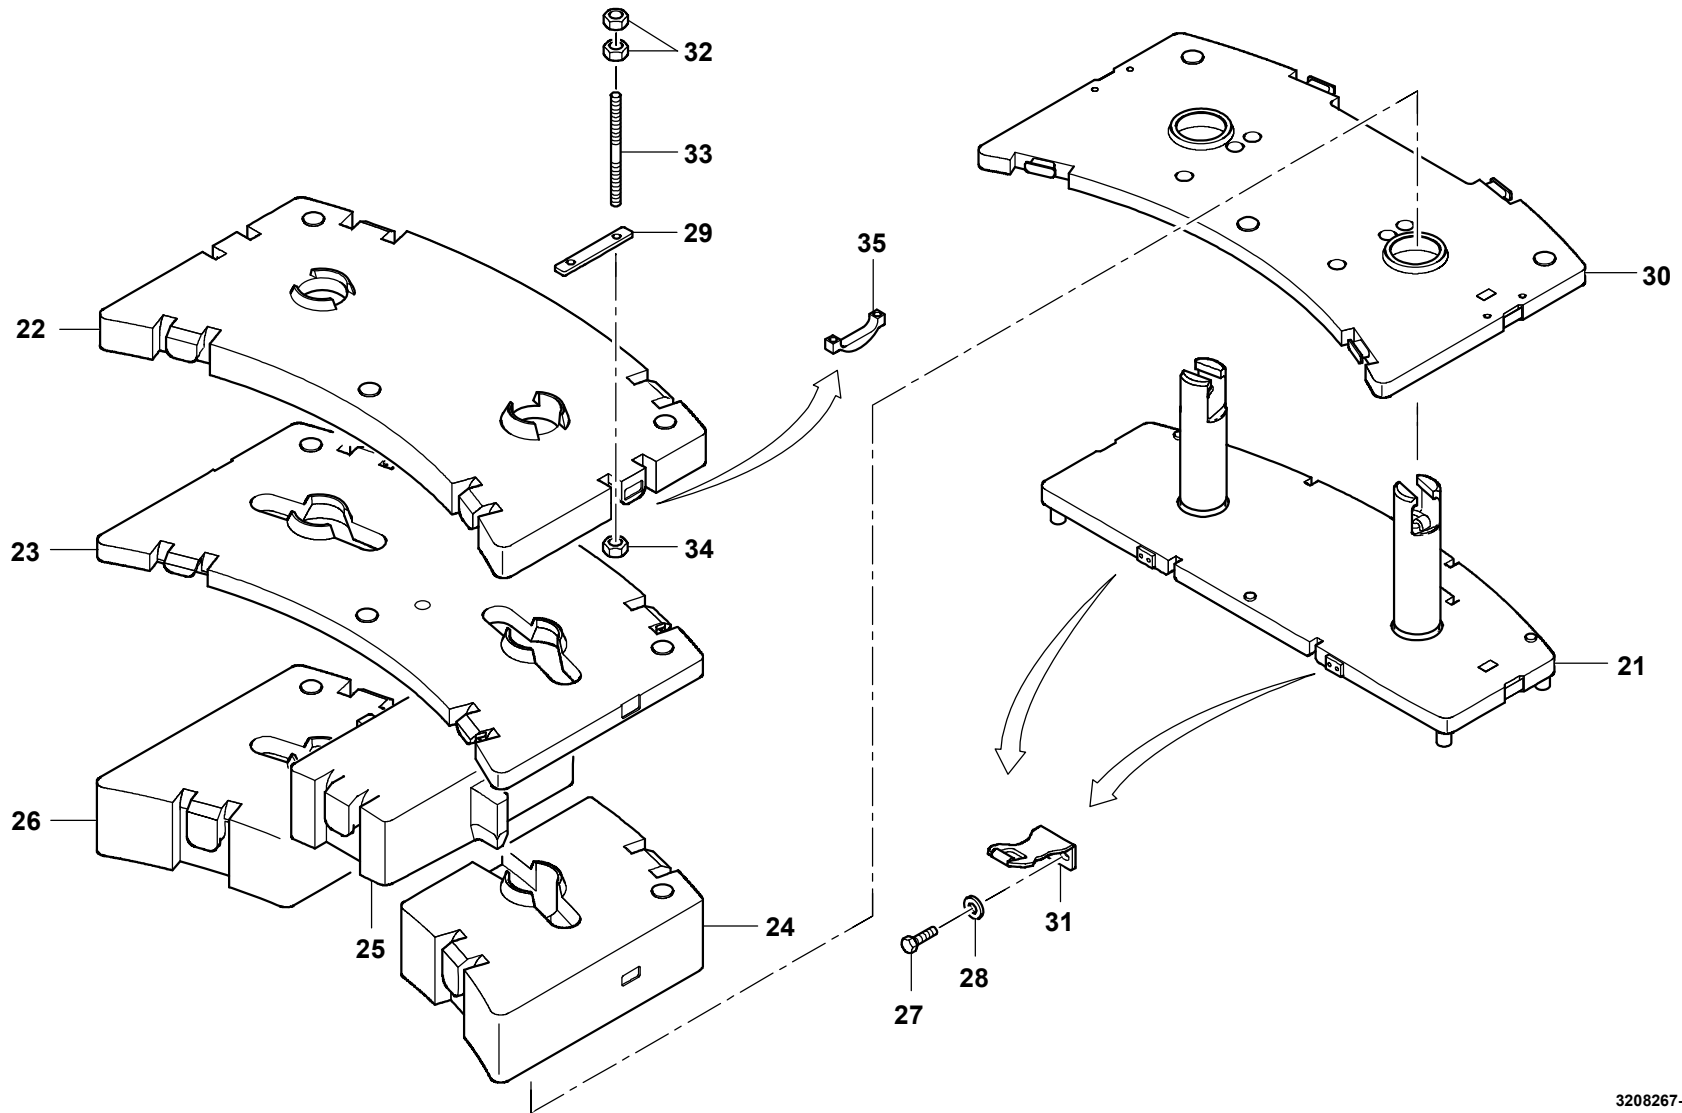

GROVE

ZUSATZGEGENGEWICHTE KPL.
ADDITIONAL COUNTER WEIGHTS CPL.

BILDTAFEL
PICTORIAL DISPLAY

04.14

3208267-ETL B

1/2

GMK 4100
BE 650
G 216

GROVEZUSATZGEGENGEWICHTE KPL.
ADDITIONAL COUNTER WEIGHTS CPL.BILDТАFEL
PICTORIAL DISPLAY

04.14

3208267-ETL B

2/2

GMK 4100
BE 650
G 216